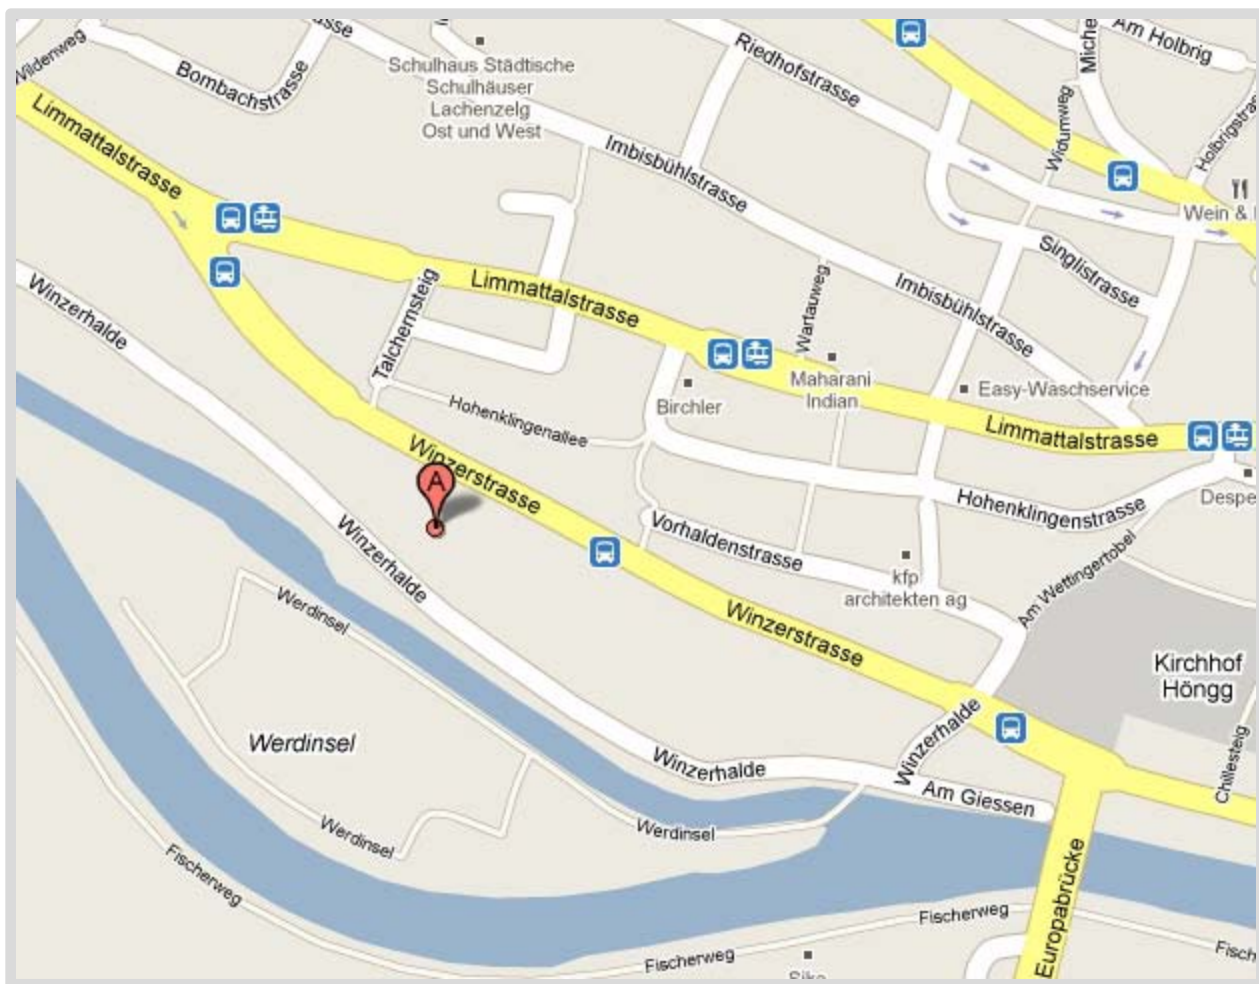

# Anfahrtsbeschreibung

## Adresse:

Medical Travel Sebestyen

8049 Zürich

Winzerhalde 64

Tel: 043 / 818 44 44

Mob: 079 / 818 44 44

**Öffentlicher Verkehr:** Bus Linie 80 und 89; Haltestelle: Hohenklingensteig.

**Für Autofahrer:** Achtung! Radarkontrolle (Blitzkasten) auf Winzerstrasse möglich, fahren Sie vorsichtig.

## Ab Hauptbahnhof:

1. Variante:

Ab Haltestelle Hauptbahnhof mit Tram nr. 13 richtung Frankental bis Haltestelle Winzerstrasse Nord  
Ab Haltestelle Winzerstrasse Nord Mit dem Bus nr. 80 richtung Triemlispital bis Haltestelle Hohenklingensteig (insgesamt 2 Haltestellen).

Sie erreichen wie oben im Bild (siehe Pfeil) via Fussweg die Winzerhalde. Dort müssen Sie noch etwa 150m gehen, bis Sie das erste rosarote Gebäude sehen. Das ist die nr. 64, Sie sind angekommen.  
Falls Sie Schwierigkeiten haben, uns zu finden, zögern Sie nicht anzurufen.